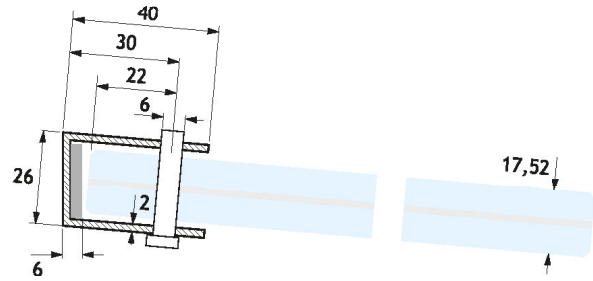

SGPRO

Canalina di fissaggio a muro per pensiline in vetro
Predisposta per 4 perni di sicurezza da 6 mm inclusi
Guarnizione in gomma spessore 3 mm inclusa
Realizzata in acciaio inox Aisi 316

Wall fixing «U» channel for glass canopies
Arranged for 4 included safety pins
3 mm thickness rubber gasket included
Aisi 316 stainless steel manufacturing